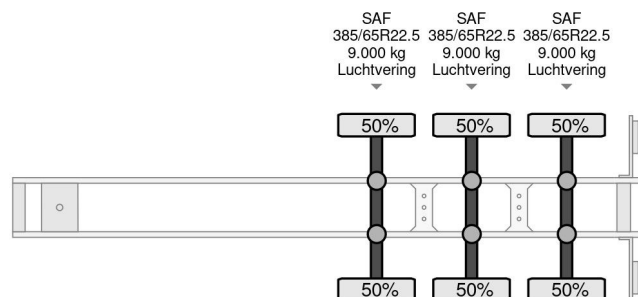

OPIS

VIDEO AVAILABLE

Merk koel unit: Carrier