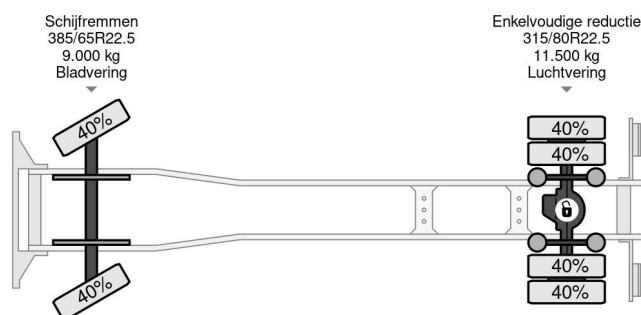

Volvo 4X2 HYVA LIFT 14T + REMOTE CONTROL TÜV TILL 11-2025

COMMON

Cena	€ 19.950,- ex VAT
Id	VO674412
Zrobi?	Volvo
Typ	4X2 HYVA LIFT 14T + REMOTE CONTROL TÜV TILL 11-2025
Rok	2013
Przebieg	537.739 km
Budowa	System kontenerowy
Waga brutto	20.000 kg
Klasa emisji	5

Volvo FM 330 4X2 HYVA LIFT 14T + REMOTE CONTROL T...
Referentienummer: VO674412

PROPERTIES

Pierwsza data rejestracji	19-11-2013
Data wyga?ni?cia wa?no?ci motywu	19-11-2025
Tablica rejestracyjna	79-BDH-5
Paliwo	Diesel
Transmisja	Automatycznie
Numer identyfikacyjny pojazdu	YV2J1D1A2EB674412
Konfiguracja osi	4x2
Liczba osi	2
Waga	10.840 kg
Liczba butli	6
Moc kw	248
Moc	337
Rozstaw osi	370 cm
No?no??	9.160 kg
D?ugo??	670 cm
Szeroko??	255 cm