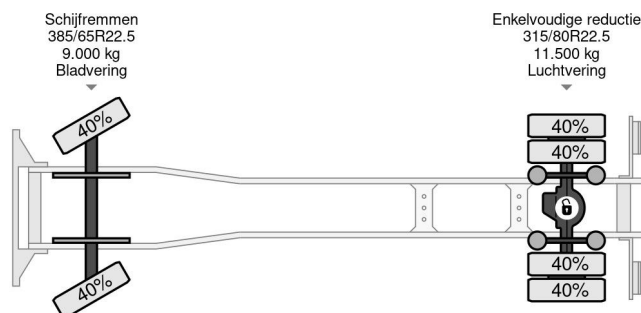

Volvo 4X2 HYVA LIFT 14T + REMOTE CONTROL TÜV TILL 11-2025

COMMON

Cena	€ 19.950,- ex VAT
Id	VO674412
Zrobi?	Volvo
Typ	4X2 HYVA LIFT 14T + REMOTE CONTROL TÜV TILL 11-2025
Rok	2013
Przebieg	537.739 km
Budowa	System kontenerowy
Waga brutto	20.000 kg
Klasa emisji	5

Volvo FM 330 4X2 HYVA LIFT 14T + REMOTE CONTROL T...
Referentienummer: VO674412

PROPERTIES

Pierwsza data rejestracji	19-11-2013
Data wyga?ni?cia wa?no?ci motywu	19-11-2025
Tablica rejestracyjna	79-BDH-5
Paliwo	Diesel
Transmisja	Automatycznie
Numer identyfikacyjny pojazdu	YV2J1D1A2EB674412
Konfiguracja osi	4x2
Liczba osi	2
Waga	10.840 kg
Liczba butli	6
Moc kw	248
Moc	337
Rozstaw osi	370 cm
No?no??	9.160 kg
D?ugo??	670 cm
Szeroko??	255 cm