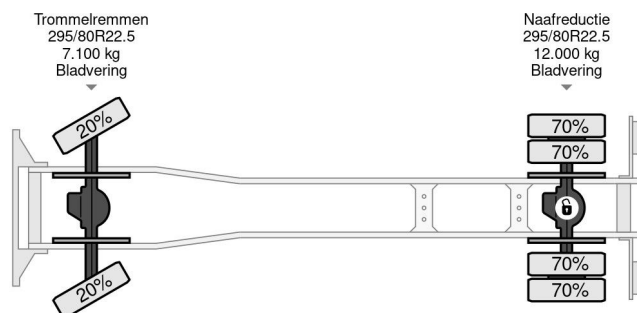

MAN 4X4 - EURO 5 + PALFINGER PK 12000 + FULL STEEL SUSP.

COMMON

Cena	€ 42.950,- ex VAT
Id	MA237188-K
Zrobi?	MAN
Typ	4X4 - EURO 5 + PALFINGER PK 12000 + FULL STEEL SUSP.
Rok	2009
Przebieg	109.089 km
Budowa	D?wig samochodowy
Waga brutto	18.000 kg
Klasa emisji	5

Referentienummer: MA237188-K

PROPERTIES

Pierwsza data rejestracji	14-10-2009
Paliwo	Diesel
Transmisja	Podr?cznik
Numer identyfikacyjny pojazdu	WMAN38ZZ19Y237188
Konfiguracja osi	4x4
Liczba osi	2
Waga	6.105 kg
Moc kw	213
Moc	290
No?no??	11.895 kg

AKCESORIA

OPIS

VIDEO AVAILABLE