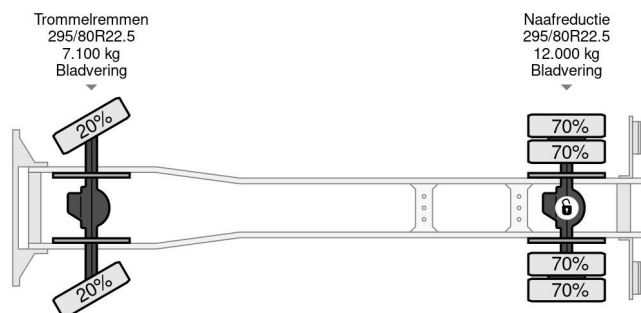

### COMMON

Cena	€ 42.950,- ex VAT
Id	MA237188-K
Zrobi?	MAN
Typ	4X4 - EURO 5 + PALFINGER PK 12000 + FULL STEEL SUSP.
Rok	2009
Przebieg	109.089 km
Budowa	D?wig samochodowy
Waga brutto	18.000 kg
Klasa emisji	5

### PROPERTIES

Pierwsza data rejestracji	14-10-2009
Paliwo	Diesel
Transmisja	Podr?cznik
Numer identyfikacyjny pojazdu	WMAN38ZZ19Y237188
Konfiguracja osi	4x4
Liczba osi	2
Waga	6.105 kg
Moc kw	213
Moc	290
No?no??	11.895 kg