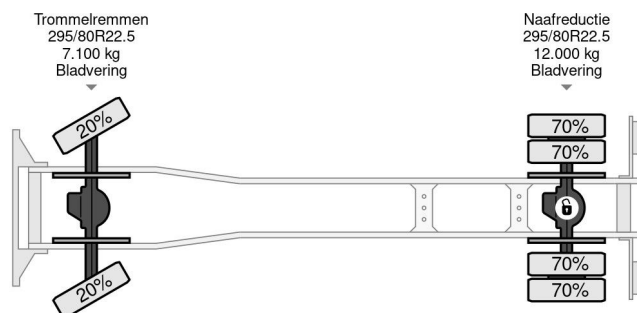

MAN 4X4 - EURO 5 + PALFINGER PK 12000 + FULL STEEL SUSP.

COMMON

Cena	€ 42.950,- ex VAT
Id	MA237188-K
Zrobi?	MAN
Typ	4X4 - EURO 5 + PALFINGER PK 12000 + FULL STEEL SUSP.
Rok	2009
Przebieg	109.089 km
Budowa	D?wig samochodowy
Waga brutto	18.000 kg
Klasa emisji	5

MAN TGM 18.290 4X4 - EURO 5 + PALFINGER PK 12000 + ...

Referentienummer: MA237188-K

PROPERTIES

Pierwsza data rejestracji	14-10-2009
Paliwo	Diesel
Transmisja	Podr?cznik
Numer identyfikacyjny pojazdu	WMAN38ZZ19Y237188
Konfiguracja osi	4x4
Liczba osi	2
Waga	6.105 kg
Moc kw	213
Moc	290
No?no??	11.895 kg