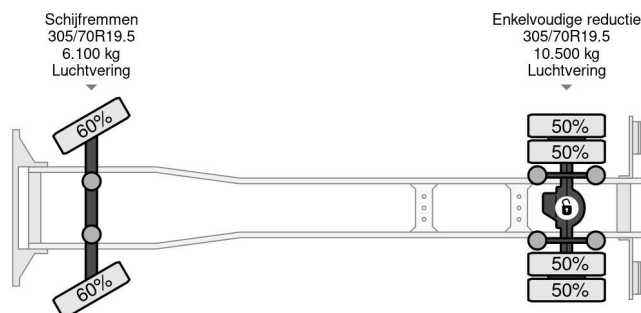

Mercedes-Benz 4X2 FALKOM 5000 + REMOTE CONTROL + WINCH EURO 6 TÜV TILL 05-2025

COMMON

Cena	€ 49.750,- ex VAT
Id	MB858154-K
Zrobi?	Mercedes-Benz
Typ	4X2 FALKOM 5000 + REMOTE CONTROL + WINCH EURO 6 TÜV TILL 05-2025
Rok	2014
Przebieg	563.019 km
Budowa	D?wig samochodowy
Waga brutto	16.000 kg
Klasa emisji	6

Mercedes-Benz Atego 1823 4X2 FALKOM 5000 + REMOTE ...

Referentienummer: MB858154-K

PROPERTIES

Data wyga?ni?cia wa?no?ci motywu	30-05-2025
Tablica rejestracyjna	03-BDV-3
Paliwo	Diesel
Transmisja	Automatycznie
Numer identyfikacyjny pojazdu	WDB9670271L858154
Konfiguracja osi	4x2
Liczba osi	2
Waga	10.775 kg
Liczba butli	6
Moc kw	175
Moc	238
Rozstaw osi	476 cm
No?no??	5.225 kg
D?ugo??	890 cm
Szeroko??	252 cm