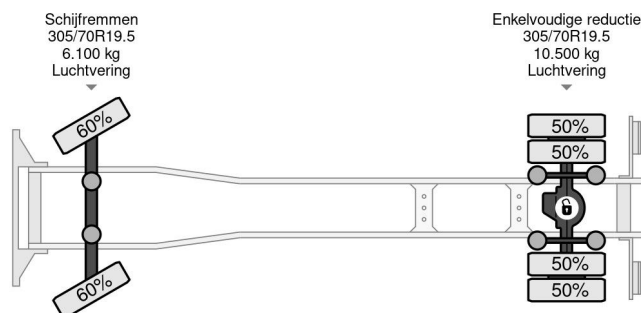

### PROPERTIES

Data wyga?ni?cia wa?no?ci motywu	30-05-2025
Tablica rejestracyjna	03-BDV-3
Paliwo	Diesel
Transmisja	Automatycznie
Numer identyfikacyjny pojazdu	WDB9670271L858154
Konfiguracja osi	4x2
Liczba osi	2
Waga	10.775 kg
Liczba butli	6
Moc kw	175
Moc	238
Rozstaw osi	476 cm
No?no??	5.225 kg
D?ugo??	890 cm
Szeroko??	252 cm