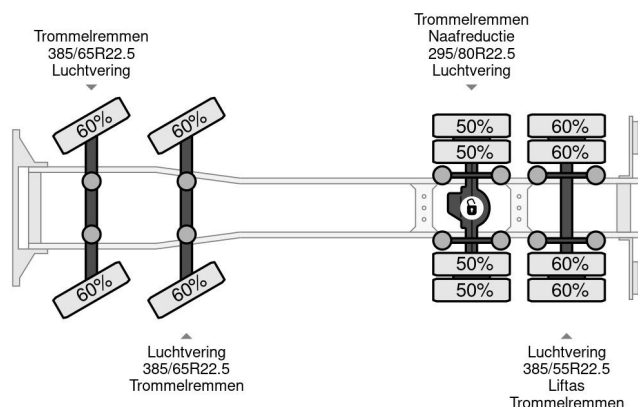

Volvo 8X2 PALFINGER PK44002 + JIB PJ115 + REMOTE CONTROL

COMMON

Cena	€ 49.950,- ex VAT
Id	VO541814-K
Zrobi?	Volvo
Typ	8X2 PALFINGER PK44002 + JIB PJ115 + REMOTE CONTROL
Rok	2002
Przebieg	486.706 km
Budowa	D?wig samochodowy
Waga brutto	35.000 kg
Klasa emisji	3

Referentienummer: VO541814-K

PROPERTIES

Pierwsza data rejestracji	19-03-2002
Paliwo	Diesel
Transmisja	Podr?cznik
Numer identyfikacyjny pojazdu	YV2J4DAC12A541814
Konfiguracja osi	8x2
Liczba osi	4
Waga	21.755 kg
Moc kw	309
Moc	420
No?no??	13.245 kg

AKCESORIA

OPIS

VIDEO AVAILABLE