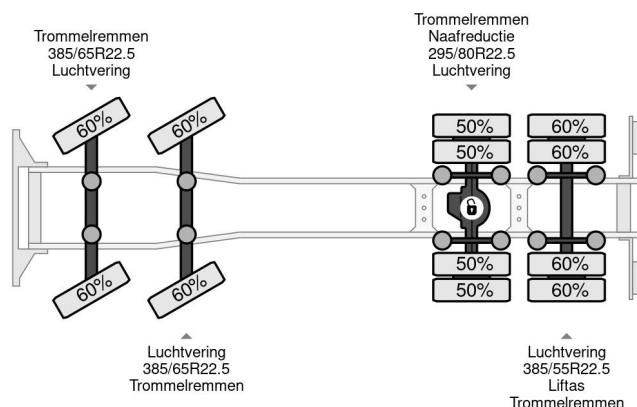

Volvo 8X2 PALFINGER PK44002 + JIB PJ115 + REMOTE CONTROL

COMMON

Cena	€ 49.950,- ex VAT
Id	VO541814-K
Zrobi?	Volvo
Typ	8X2 PALFINGER PK44002 + JIB PJ115 + REMOTE CONTROL
Rok	2002
Przebieg	486.706 km
Budowa	D?wig samochodowy
Waga brutto	35.000 kg
Klasa emisji	3

Referentienummer: VO541814-K

PROPERTIES

Pierwsza data rejestracji	19-03-2002
Paliwo	Diesel
Transmisja	Podr?cznik
Numer identyfikacyjny pojazdu	YV2J4DAC12A541814
Konfiguracja osi	8x2
Liczba osi	4
Waga	21.755 kg
Moc kw	309
Moc	420
No?no??	13.245 kg

AKCESORIA

OPIS

VIDEO AVAILABLE