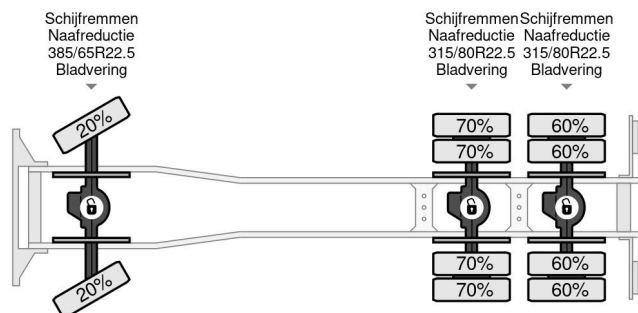

Referentienummer: IV328131