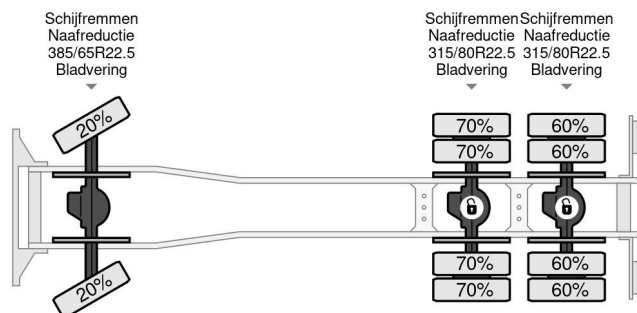

Referentienummer: IV328131