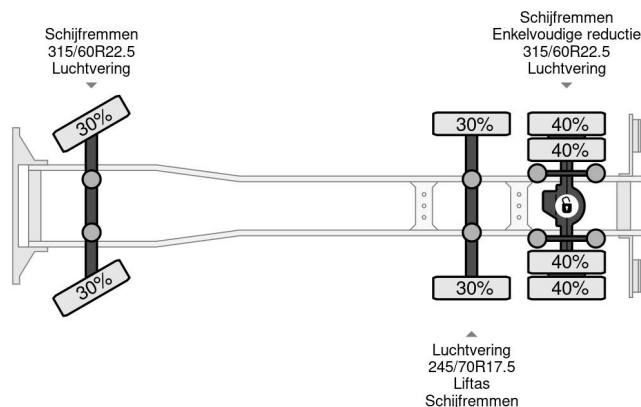

AKCESORIA

OPIS

VIDEO AVAILABLE
ROLFO HANGER 28-03-2008
ZAHB1SAAS62081410
2 AXLE BPW 20%-40%