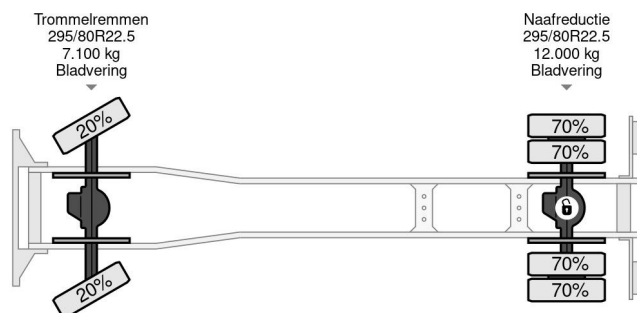

MAN 4X4 - EURO 5 + PALFINGER PK 12000 + FULL STEEL SUSP.

COMMON

Cena	€ 42.950,- ex VAT
Id	MA237188
Zrobi?	MAN
Typ	4X4 - EURO 5 + PALFINGER PK 12000 + FULL STEEL SUSP.
Rok	2009
Przebieg	109.089 km
Budowa	Wywrotka
Waga brutto	18.000 kg
Klasa emisji	5

MAN TGM 18.290 4X4 - EURO 5 + PALFINGER PK 12000 + ...
Referentienummer: MA237188

PROPERTIES

Pierwsza data rejestracji	14-10-2009
Paliwo	Diesel
Transmisja	Podr?cznik
Numer identyfikacyjny pojazdu	WMAN38ZZ19Y237188
Konfiguracja osi	4x4
Liczba osi	2
Waga	6.105 kg
Moc kw	213
Moc	290
Wymiary konstrukcyjne (l/b/h)	
No?no??	11.895 kg