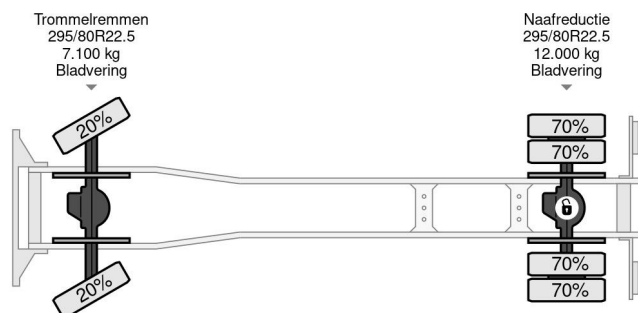

MAN 4X4 - EURO 5 + PALFINGER PK 12000 + FULL STEEL SUSP.

COMMON

Cena	€ 42.950,- ex VAT
Id	MA237188
Zrobi?	MAN
Typ	4X4 - EURO 5 + PALFINGER PK 12000 + FULL STEEL SUSP.
Rok	2009
Przebieg	109.089 km
Budowa	Wywrotka
Waga brutto	18.000 kg
Klasa emisji	5

MAN TGM 18.290 4X4 - EURO 5 + PALFINGER PK 12000 + ...
Referentienummer: MA237188

PROPERTIES

Pierwsza data rejestracji	14-10-2009
Paliwo	Diesel
Transmisja	Podr?cznik
Numer identyfikacyjny pojazdu	WMAN38ZZ19Y237188
Konfiguracja osi	4x4
Liczba osi	2
Waga	6.105 kg
Moc kw	213
Moc	290
Wymiary konstrukcyjne (l/b/h)	
No?no??	11.895 kg