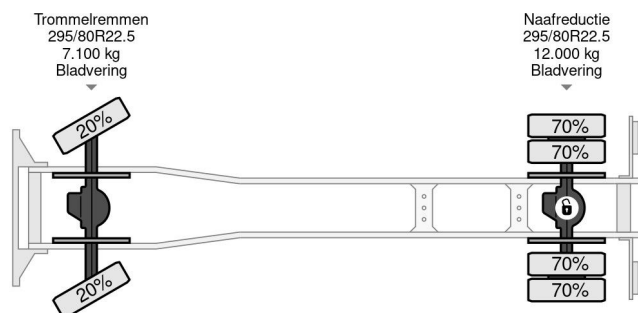

MAN 4X4 - EURO 5 + PALFINGER PK 12000 + FULL STEEL SUSP.

COMMON

Cena	€ 42.950,- ex VAT
Id	MA237188
Zrobi?	MAN
Typ	4X4 - EURO 5 + PALFINGER PK 12000 + FULL STEEL SUSP.
Rok	2009
Przebieg	109.089 km
Budowa	Wywrotka
Waga brutto	18.000 kg
Klasa emisji	5

MAN TGM 18.290 4X4 - EURO 5 + PALFINGER PK 12000 + ...

Referentienummer: MA237188

PROPERTIES

Pierwsza data rejestracji	14-10-2009
Paliwo	Diesel
Transmisja	Podr?cznik
Numer identyfikacyjny pojazdu	WMAN38ZZ19Y237188
Konfiguracja osi	4x4
Liczba osi	2
Waga	6.105 kg
Moc kw	213
Moc	290
Wymiary konstrukcyjne (l/b/h)	
No?no??	11.895 kg