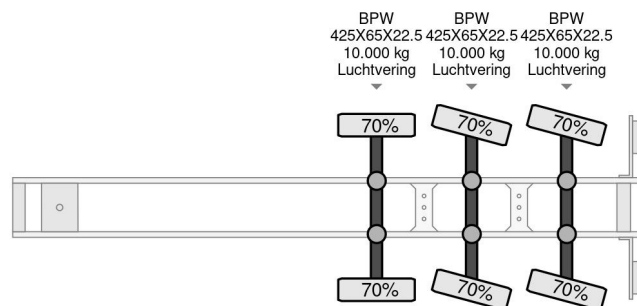

KWB 2 AXLE STEERING

Referentienummer: KW148021-G