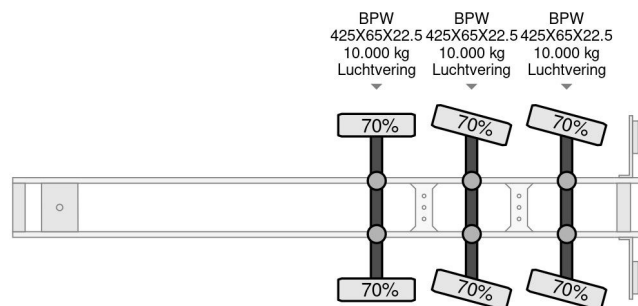

KWB 2 AXLE STEERING

Referentienummer: KW148021-G