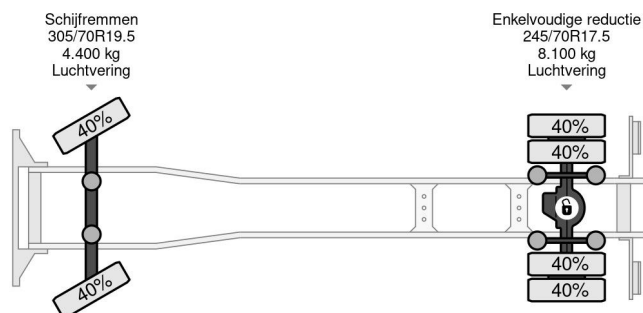

AKCESORIA

OPIS

VIDEO AVAILABLE

MOETEFINDT HANGER
53-WZ-RB
W09FTK235BBM18023