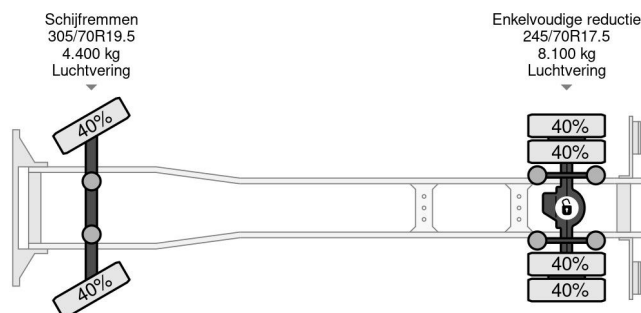

## COMMON

Cena	€ 49.950,- ex VAT
Id	MB793845 + MOM18023-2
Zrobi?	Mercedes-Benz
Typ	4X2 MOETEFINDT + MOETEFINDT HANGER + WINCHES + REMOTE CONTROL
Rok	2013
Przebieg	969.485 km
Budowa	Transporter samochodów
Waga brutto	11.990 kg
Klasa emisji	6

## PROPERTIES

Pierwsza data rejestracji	10-12-2013
Data wyga?ni?cia wa?no?ci motywu	15-02-2025
Tablica rejestracyjna	94-BRN-5
Paliwo	Diesel
Transmisja	Automatycznie
Numer identyfikacyjny pojazdu	WDB9670281L793845
Konfiguracja osi	4x2
Liczba osi	2
Waga	7.210 kg
Liczba butli	6
Moc kw	175
Moc	238
Rozstaw osi	542 cm
Wymiary konstrukcyjne (l/b/h)	
No?no??	4.780 kg
D?ugo??	1.010 cm
Szeroko??	255 cm
Wysoko??	400 cm