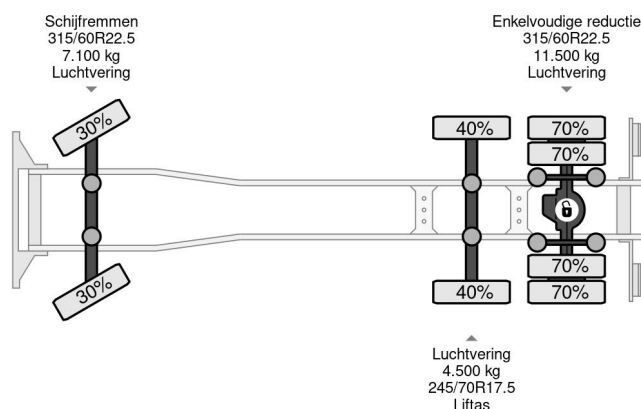

MAN 23.440 - ROLFO + ROLFO HANGER - CAR TRANSPORTER - 6X2 - EURO 6

COMMON

Cena	€ 39.750,- ex VAT
Id	MA642113+RO080435-2
Zrobi?	MAN
Typ	23.440 - ROLFO + ROLFO HANGER - CAR TRANSPORTER - 6X2 - EURO 6
Rok	2014
Przebieg	1.379.536 km
Budowa	Transporter samochodów
Waga brutto	23.100 kg
Klasa emisji	6

MAN TGS 23.440 - ROLFO + ROLFO HANGER - CAR T... 6x2

Referentienummer: MA642113+RO080435-2

PROPERTIES

Pierwsza data rejestracji	27-03-2014
Paliwo	Diesel
Transmisja	Automatycznie
Numer identyfikacyjny pojazdu	WMA15SZZ2EM642113
Konfiguracja osi	6x2
Liczba osi	3
Waga	13.160 kg
Moc kw	324
Moc	441
Wymiary konstrukcyjne (l/b/h)	
No?no??	9.940 kg

AKCESORIA

OPIS

VIDEO AVAILABLE
ROLFO FORMULA C171 HANGER 26-09-2007
2 AXLE BPW 245/70R17.5 20% - 40%