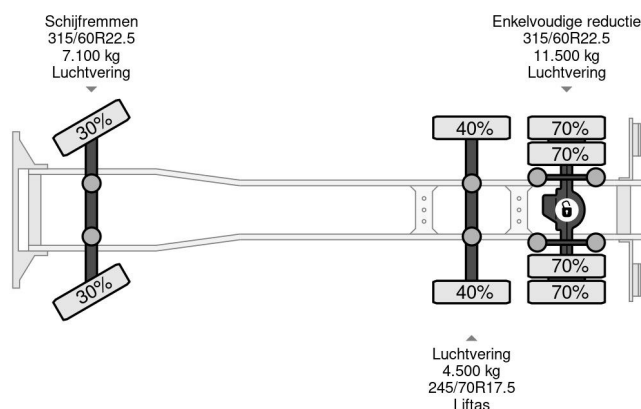

## MAN 23.440 - ROLFO + ROLFO HANGER - CAR TRANSPORTER - 6X2 - EURO 6

### COMMON

Cena	€ 39.750,- ex VAT
Id	MA642113+RO080435-2
Zrobi?	MAN
Typ	23.440 - ROLFO + ROLFO HANGER - CAR TRANSPORTER - 6X2 - EURO 6
Rok	2014
Przebieg	1.379.536 km
Budowa	Transporter samochodów
Waga brutto	23.100 kg
Klasa emisji	6

MAN TGS 23.440 - ROLFO + ROLFO HANGER - CAR T... 6x2

Referentienummer: MA642113+RO080435-2

### PROPERTIES

Pierwsza data rejestracji	27-03-2014
Paliwo	Diesel
Transmisja	Automatycznie
Numer identyfikacyjny pojazdu	WMA15SZZ2EM642113
Konfiguracja osi	6x2
Liczba osi	3
Waga	13.160 kg
Moc kw	324
Moc	441
Wymiary konstrukcyjne (l/b/h)	
No?no??	9.940 kg