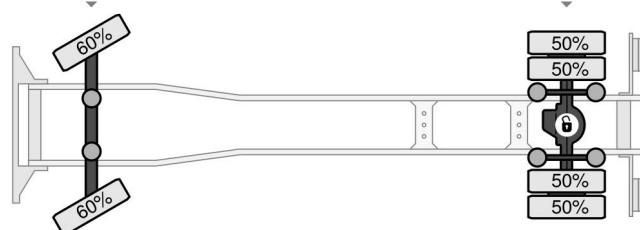

Mercedes-Benz 4X2 FALKOM 5000 + REMOTE CONTROL + WINCH EURO 6 TÜV TILL 05-2025

COMMON

Cena	€ 49.750,- ex VAT
Id	MB
Zrobi?	Mercedes-Benz
Typ	4X2 FALKOM 5000 + REMOTE CONTROL + WINCH EURO 6 TÜV TILL 05-2025
Rok	2014
Przebieg	563.019 km
Budowa	Ratowniczy
Waga brutto	16.000 kg
Klasa emisji	6

Mercedes-Benz Atego 1823 4X2 FALKOM 5000 + REMOTE ...

Referentienummer: MB

Schijfremmen
305/70R22.5
6.100 kg
Luchtvering

Enkelvoudige reductie
305/70R22.5
10.500 kg
Luchtvering

PROPERTIES

Data wyga?ni?cia wa?no?ci motywu	30-05-2025
Tablica rejestracyjna	03-BDV-3
Paliwo	Diesel
Transmisja	Automatycznie
Numer identyfikacyjny pojazdu	WDB9670271L858154
Konfiguracja osi	4x2
Liczba osi	2
Waga	10.775 kg
Liczba butli	6
Moc kw	175
Moc	238
Rozstaw osi	476 cm
No?no??	5.225 kg
D?ugo??	890 cm
Szeroko??	252 cm