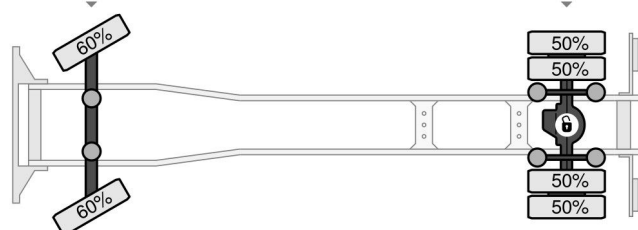

Mercedes-Benz 4X2 FALKOM 5000 + REMOTE CONTROL + WINCH EURO 6 TÜV TILL 05-2025

COMMON

Cena	€ 49.750,- ex VAT
Id	MB
Zrobi?	Mercedes-Benz
Typ	4X2 FALKOM 5000 + REMOTE CONTROL + WINCH EURO 6 TÜV TILL 05-2025
Rok	2014
Przebieg	563.019 km
Budowa	Ratowniczy
Waga brutto	16.000 kg
Klasa emisji	6

Mercedes-Benz Atego 1823 4X2 FALKOM 5000 + REMOTE ...

Referentienummer: MB

Schijfremmen
305/70R22.5
6.100 kg
Luchtvering

Enkelvoudige reductie
305/70R22.5
10.500 kg
Luchtvering

PROPERTIES

Data wyga?ni?cia wa?no?ci motywu	30-05-2025
Tablica rejestracyjna	03-BDV-3
Paliwo	Diesel
Transmisja	Automatycznie
Numer identyfikacyjny pojazdu	WDB9670271L858154
Konfiguracja osi	4x2
Liczba osi	2
Waga	10.775 kg
Liczba butli	6
Moc kw	175
Moc	238
Rozstaw osi	476 cm
No?no??	5.225 kg
D?ugo??	890 cm
Szeroko??	252 cm