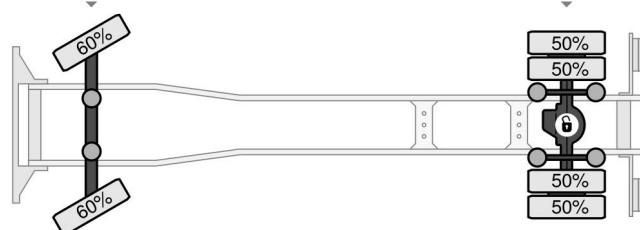

### COMMON

Cena	€ 49.750,- ex VAT
Id	MB
Zrobi?	Mercedes-Benz
Typ	4X2 FALKOM 5000 + REMOTE CONTROL + WINCH EURO 6 TÜV TILL 05-2025
Rok	2014
Przebieg	563.019 km
Budowa	Ratowniczy
Waga brutto	16.000 kg
Klasa emisji	6

Mercedes-Benz Atego 1823 4X2 FALKOM 5000 + REMOTE ...

Referentienummer: MB

Schijfremmen  
305/70R22.5  
6.100 kg  
Luchtvering

Enkelvoudige reductie  
305/70R22.5  
10.500 kg  
Luchtvering

### PROPERTIES

Data wyga?ni?cia wa?no?ci motywu	30-05-2025
Tablica rejestracyjna	03-BDV-3
Paliwo	Diesel
Transmisja	Automatycznie
Numer identyfikacyjny pojazdu	WDB9670271L858154
Konfiguracja osi	4x2
Liczba osi	2
Waga	10.775 kg
Liczba butli	6
Moc kw	175
Moc	238
Rozstaw osi	476 cm
No?no??	5.225 kg
D?ugo??	890 cm
Szeroko??	252 cm