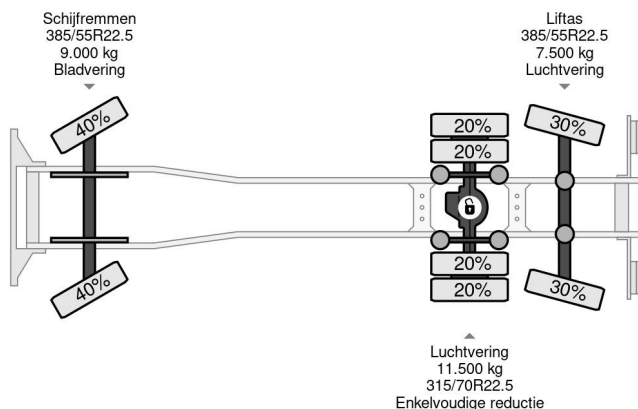

Scania 6X2 LIFT/STEERING AXLE EURO 5 ONLY 454892 KM

COMMON

Cena	€ 15.950,- ex VAT
Id	SC284502
Zrobi?	Scania
Typ	6X2 LIFT/STEERING AXLE EURO 5 ONLY 454892 KM
Rok	2012
Przebieg	454.892 km
Budowa	Podwozie kabiny
Waga brutto	28.000 kg
Klasa emisji	5

Scania G400 6X2 LIFT/STEERING AXLE EURO 5 ONLY 454...

Referentienummer: SC284502

PROPERTIES

Pierwsza data rejestracji	27-04-2012
Data wyga?ni?cia wa?no?ci motywu	04-02-2025
Tablica rejestracyjna	BZ-VX-32
Paliwo	Diesel
Transmisja	Automatycznie
Numer identyfikacyjny pojazdu	XLEG6X20005284502
Konfiguracja osi	6x2
Liczba osi	3
Waga	18.205 kg
Liczba butli	6
Moc kw	294
Moc	400
Rozstaw osi	645 cm
No?no??	9.795 kg
D?ugo??	980 cm
Szeroko??	255 cm