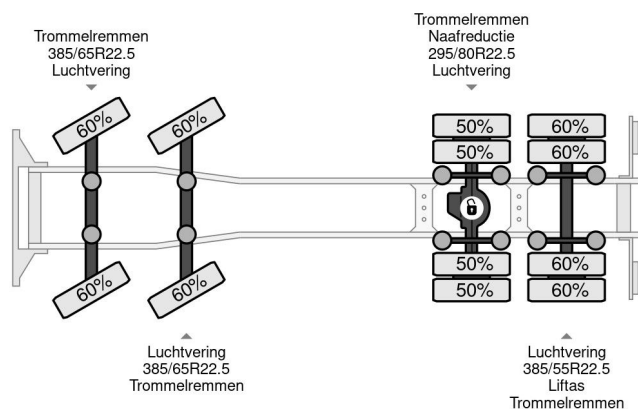

Volvo 8X2 PALFINGER PK44002 + JIB PJ115 + REMOTE CONTROL

COMMON

Cena	€ 49.950,- ex VAT
Id	VO541814
Zrobi?	Volvo
Typ	8X2 PALFINGER PK44002 + JIB PJ115 + REMOTE CONTROL
Rok	2002
Przebieg	486.706 km
Budowa	Otwarta skrzynia ?adunkowa
Waga brutto	35.000 kg
Klasa emisji	3

Volvo FM 12.420 8X2 PALFINGER PK44002 + JIB PJ115 + ...

Referentienummer: VO541814

PROPERTIES

Pierwsza data rejestracji	19-03-2002
Paliwo	Diesel
Transmisja	Podr?cznik
Numer identyfikacyjny pojazdu	YV2J4DAC12A541814
Konfiguracja osi	8x2
Liczba osi	4
Waga	21.755 kg
Moc kw	309
Moc	420
Wymiary konstrukcyjne (l/b/h)	
No?no??	13.245 kg