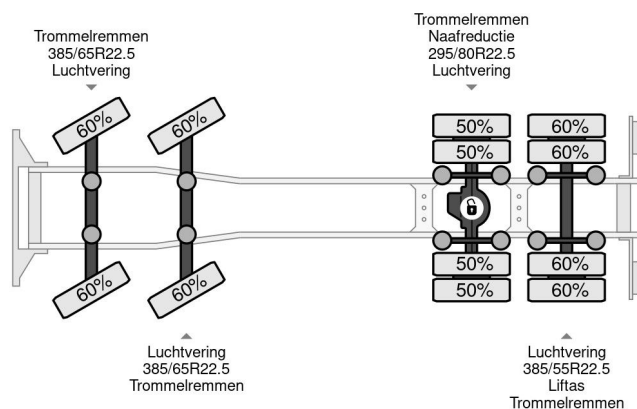

Volvo 8X2 PALFINGER PK44002 + JIB PJ115 + REMOTE CONTROL

COMMON

Cena	€ 49.950,- ex VAT
Id	VO541814
Zrobi?	Volvo
Typ	8X2 PALFINGER PK44002 + JIB PJ115 + REMOTE CONTROL
Rok	2002
Przebieg	486.706 km
Budowa	Otwarta skrzynia ?adunkowa
Waga brutto	35.000 kg
Klasa emisji	3

Referentienummer: VO541814

PROPERTIES

Pierwsza data rejestracji	19-03-2002
Paliwo	Diesel
Transmisja	Podr?cznik
Numer identyfikacyjny pojazdu	YV2J4DAC12A541814
Konfiguracja osi	8x2
Liczba osi	4
Waga	21.755 kg
Moc kw	309
Moc	420
Wymiary konstrukcyjne (l/b/h)	
No?no??	13.245 kg

AKCESORIA

OPIS

VIDEO AVAILABLE