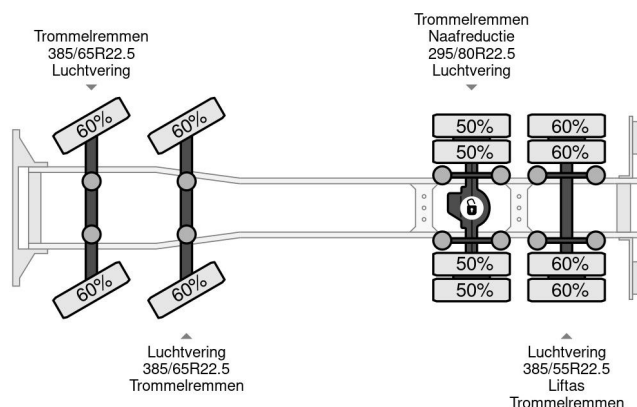

Volvo 8X2 PALFINGER PK44002 + JIB PJ115 + REMOTE CONTROL

COMMON

Cena	€ 49.950,- ex VAT
Id	VO541814
Zrobi?	Volvo
Typ	8X2 PALFINGER PK44002 + JIB PJ115 + REMOTE CONTROL
Rok	2002
Przebieg	486.706 km
Budowa	Otwarta skrzynia ?adunkowa
Waga brutto	35.000 kg
Klasa emisji	3

Referentienummer: VO541814

PROPERTIES

Pierwsza data rejestracji	19-03-2002
Paliwo	Diesel
Transmisja	Podr?cznik
Numer identyfikacyjny pojazdu	YV2J4DAC12A541814
Konfiguracja osi	8x2
Liczba osi	4
Waga	21.755 kg
Moc kw	309
Moc	420
Wymiary konstrukcyjne (l/b/h)	
No?no??	13.245 kg

AKCESORIA

OPIS

VIDEO AVAILABLE