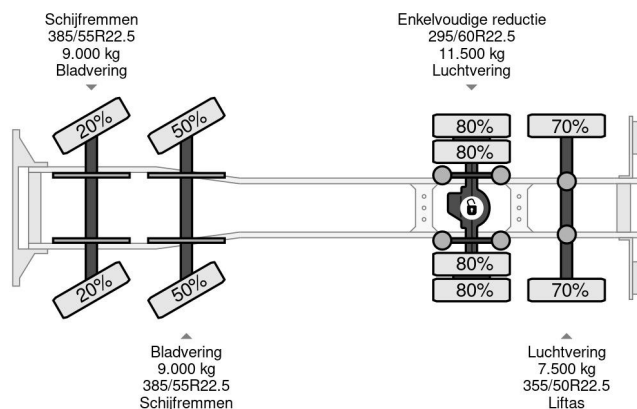

Scania 8X2 + EFFER CRANE 1550 6S + FLYJIP 6XHYDR + REMOTE + WINCH

COMMON

Cena	€ 144.950,- ex VAT
Id	SC218065-K
Zrobi?	Scania
Typ	8X2 + EFFER CRANE 1550 6S + FLYJIP 6XHYDR + REMOTE + WINCH
Rok	2009
Przebieg	874.095 km
Budowa	D?wig samochodowy
Waga brutto	37.000 kg
Klasa emisji	5

Scania R560 V8 8X2 + EFFER CRANE 1550 6S + FLYJIP 6...

Referentienummer: SC218065-K

PROPERTIES

Pierwsza data rejestracji	24-04-2009
Tablica rejestracyjna	BV-XN-36
Paliwo	Diesel
Transmisja	Pó?automatyczny
Numer identyfikacyjny pojazdu	XLER8X20005218065
Konfiguracja osi	8x2
Liczba osi	4
Waga	29.150 kg
Moc kw	412
Moc	560
No?no??	7.850 kg