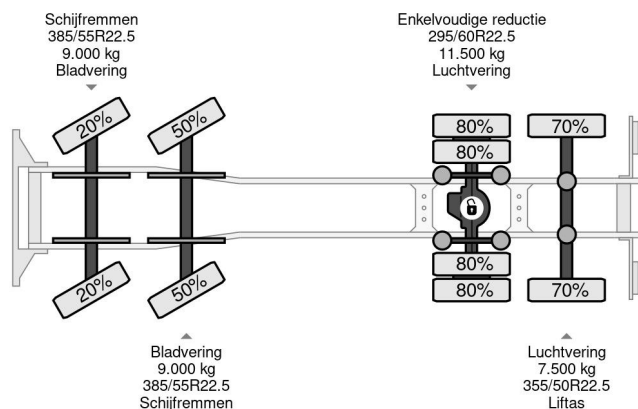

Scania 8X2 + EFFER CRANE 1550 6S + FLYJIP 6XHYDR + REMOTE + WINCH

COMMON

Cena	€ 144.950,- ex VAT
Id	SC218065-K
Zrobi?	Scania
Typ	8X2 + EFFER CRANE 1550 6S + FLYJIP 6XHYDR + REMOTE + WINCH
Rok	2009
Przebieg	874.095 km
Budowa	D?wig samochodowy
Waga brutto	37.000 kg
Klasa emisji	5

Scania R560 V8 8X2 + EFFER CRANE 1550 6S + FLYJIP 6...

Referentienummer: SC218065-K

PROPERTIES

Pierwsza data rejestracji	24-04-2009
Tablica rejestracyjna	BV-XN-36
Paliwo	Diesel
Transmisja	Pó?automatyczny
Numer identyfikacyjny pojazdu	XLER8X20005218065
Konfiguracja osi	8x2
Liczba osi	4
Waga	29.150 kg
Moc kw	412
Moc	560
No?no??	7.850 kg