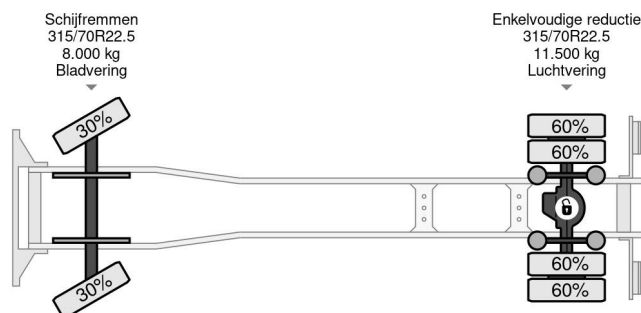

### COMMON

Cena	€ 32.950,- ex VAT
Id	VO878212-2
Zrobi?	Volvo
Typ	4X2 EURO 6 360 DEGREES CAMERA DHOLLANDIA 2000 KG TÜV TILL 09-2025
Rok	2018
Przebieg	501.349 km
Budowa	Zamknięta skrzynia
Waga brutto	21.000 kg
Klasa emisji	6

Volvo FM 370 4X2 EURO 6 360 DEGREES CAMERA DHOL...

Referentienummer: VO878212-2

### PROPERTIES

Pierwsza data rejestracji	24-09-2018
Data wygaśnięcia ważności motywu	24-09-2025
Tablica rejestracyjna	32-BLJ-5
Paliwo	Diesel
Transmisja	Automatycznie
Numer identyfikacyjny pojazdu	YV2X922A6JB878212
Konfiguracja osi	4x2
Liczba osi	2
Waga	9.870 kg
Liczba butli	6
Moc kw	278
Moc	378
Rozstaw osi	520 cm
Wymiary konstrukcyjne (l/b/h)	
Nośność??	11.130 kg
Długość??	940 cm
Szerokość??	255 cm