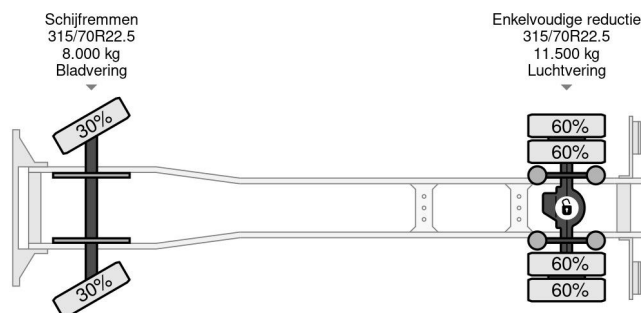

Volvo 4X2 EURO 6 360 DEGREES CAMERA DHOLLANDIA 2000 KG TÜV TILL 09-2025

COMMON

Cena	€ 32.950,- ex VAT
Id	VO878212-2
Zrobi?	Volvo
Typ	4X2 EURO 6 360 DEGREES CAMERA DHOLLANDIA 2000 KG TÜV TILL 09-2025
Rok	2018
Przebieg	501.349 km
Budowa	Zamknięta skrzynia
Waga brutto	21.000 kg
Klasa emisji	6

Volvo FM 370 4X2 EURO 6 360 DEGREES CAMERA DHOL...

Referentienummer: VO878212-2

PROPERTIES

Pierwsza data rejestracji	24-09-2018
Data wygaśnięcia ważności motywu	24-09-2025
Tablica rejestracyjna	32-BLJ-5
Paliwo	Diesel
Transmisja	Automatycznie
Numer identyfikacyjny pojazdu	YV2X922A6JB878212
Konfiguracja osi	4x2
Liczba osi	2
Waga	9.870 kg
Liczba butli	6
Moc kw	278
Moc	378
Rozstaw osi	520 cm
Wymiary konstrukcyjne (l/b/h)	
Nośność??	11.130 kg
Długość??	940 cm
Szerokość??	255 cm