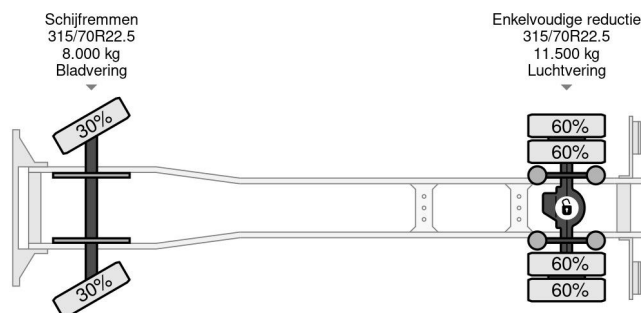

Volvo 4X2 EURO 6 360 DEGREES CAMERA DHOLLANDIA 2000 KG TÜV TILL 09-2025

COMMON

Cena	€ 32.950,- ex VAT
Id	VO878212-2
Zrobi?	Volvo
Typ	4X2 EURO 6 360 DEGREES CAMERA DHOLLANDIA 2000 KG TÜV TILL 09-2025
Rok	2018
Przebieg	501.349 km
Budowa	Zamknięta skrzynia
Waga brutto	21.000 kg
Klasa emisji	6

Volvo FM 370 4X2 EURO 6 360 DEGREES CAMERA DHOL...

Referentienummer: VO878212-2

PROPERTIES

Pierwsza data rejestracji	24-09-2018
Data wygaśnięcia ważności motywu	24-09-2025
Tablica rejestracyjna	32-BLJ-5
Paliwo	Diesel
Transmisja	Automatycznie
Numer identyfikacyjny pojazdu	YV2X922A6JB878212
Konfiguracja osi	4x2
Liczba osi	2
Waga	9.870 kg
Liczba butli	6
Moc kw	278
Moc	378
Rozstaw osi	520 cm
Wymiary konstrukcyjne (l/b/h)	
Nośność	11.130 kg
Długość	940 cm
Szerokość	255 cm