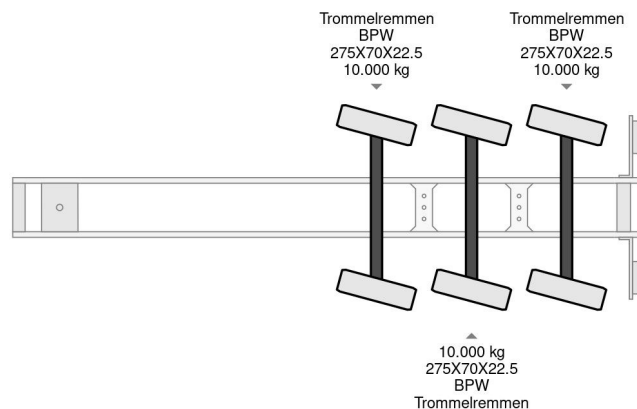

Nootboom GESTUURD, 7,95 METER UITSCHUIFBAAR

COMMON

Cena	Na ??danie ex VAT
Id	NO023548-G
Zrobi?	Nootboom
Typ	GESTUURD, 7,95 METER UITSCHUIFBAAR
Rok	1997
Budowa	Otwarta skrzynia ?adunkowa
Waga brutto	48.000 kg

PROPERTIES

Pierwsza data rejestracji	23-01-1997
Tablica rejestracyjna	OF-26-BP
Numer identyfikacyjny pojazdu	XL9000000T0023548
Liczba osi	3
Waga	11.400 kg
Rozstaw osi	75 cm
Wymiary konstrukcyjne (l/b/h)	
No?no??	36.600 kg
Szeroko??	250 cm

Nootboom GESTUURD, 7,95 METER UITSCHUIFBAAR

Referentienummer: NO023548-G

AKCESORIA

OPIS

1030098362