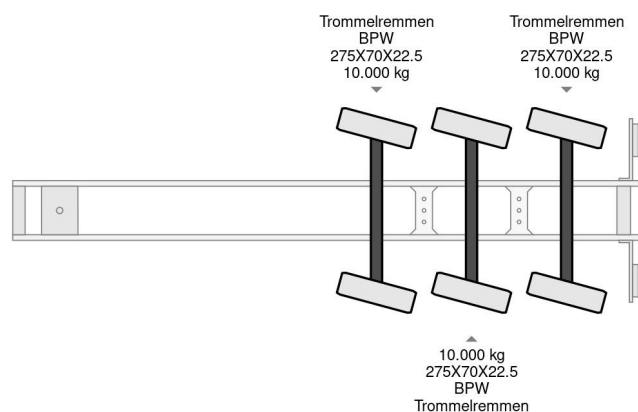

Nooteboom GESTUURD, 7,95 METER UITSCHUIFBAAR

COMMON

Cena	Na ??danie ex VAT
Id	NO023548-G
Zrobi?	Nooteboom
Typ	GESTUURD, 7,95 METER UITSCHUIFBAAR
Rok	1997
Budowa	Otwarta skrzynia ?adunkowa
Waga brutto	48.000 kg

PROPERTIES

Pierwsza data rejestracji	23-01-1997
Tablica rejestracyjna	OF-26-BP
Numer identyfikacyjny pojazdu	XL9000000T0023548
Liczba osi	3
Waga	11.400 kg
Rozstaw osi	75 cm
Wymiary konstrukcyjne (l/b/h)	
No?no??	36.600 kg
Szeroko??	250 cm

Nooteboom GESTUURD, 7,95 METER UITSCHUIFBAAR

Referentienummer: NO023548-G

AKCESORIA

OPIS

1030098362