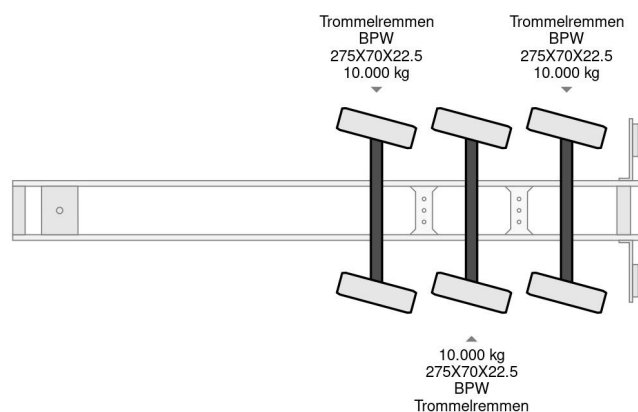

Nooteboom GESTUURD, 7,95 METER UITSCHUIFBAAR

COMMON

Cena	Na ??danie ex VAT
Id	NO023548-G
Zrobi?	Nooteboom
Typ	GESTUURD, 7,95 METER UITSCHUIFBAAR
Rok	1997
Budowa	Otwarta skrzynia ?adunkowa
Waga brutto	48.000 kg

PROPERTIES

Pierwsza data rejestracji	23-01-1997
Tablica rejestracyjna	OF-26-BP
Numer identyfikacyjny pojazdu	XL9000000T0023548
Liczba osi	3
Waga	11.400 kg
Rozstaw osi	75 cm
Wymiary konstrukcyjne (l/b/h)	
No?no??	36.600 kg
Szeroko??	250 cm

AKCESORIA

Nooteboom GESTUURD, 7,95 METER UITSCHUIFBAAR

Referentienummer: NO023548-G

OPIS

1030098362