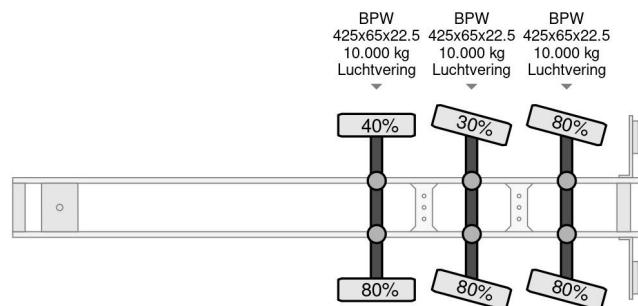

Kwb 2 AXLE STEERING

COMMON

Cena	Na ??danie ex VAT
Id	KW148020-G
Zrobi?	Kwb
Typ	2 AXLE STEERING
Rok	2007
Budowa	Otwarta skrzynia ?adunkowa
Waga brutto	48.000 kg

PROPERTIES

Pierwsza data rejestracji	20-09-2007
Tablica rejestracyjna	OJ-56-ZV
Liczba osi	3
Waga	8.440 kg
Rozstaw osi	1.010 cm
Wymiary konstrukcyjne (l/b/h)	
No?no??	39.560 kg
D?ugo??	1.378 cm
Szeroko??	255 cm

KWB 2 AXLE STEERING

Referentienummer: KW148020-G

AKCESORIA

OPIS

6075557701