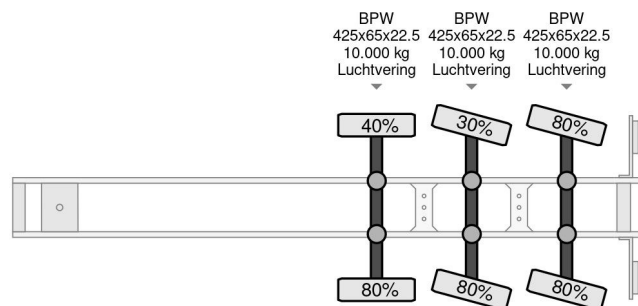

AKCESORIA

OPIS

6075557701