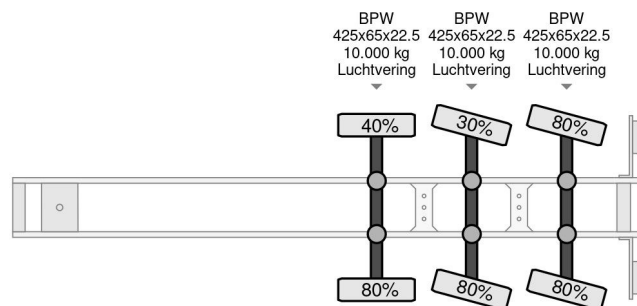

Kwb 2 AXLE STEERING

COMMON

Cena	Na ??danie ex VAT
Id	KW148020-G
Zrobi?	Kwb
Typ	2 AXLE STEERING
Rok	2007
Budowa	Otwarta skrzynia ?adunkowa
Waga brutto	48.000 kg

PROPERTIES

Pierwsza data rejestracji	20-09-2007
Tablica rejestracyjna	OJ-56-ZV
Liczba osi	3
Waga	8.440 kg
Rozstaw osi	1.010 cm
Wymiary konstrukcyjne (l/b/h)	
No?no??	39.560 kg
D?ugo??	1.378 cm
Szeroko??	255 cm

KWB 2 AXLE STEERING

Referentienummer: KW148020-G

AKCESORIA

OPIS

6075557701