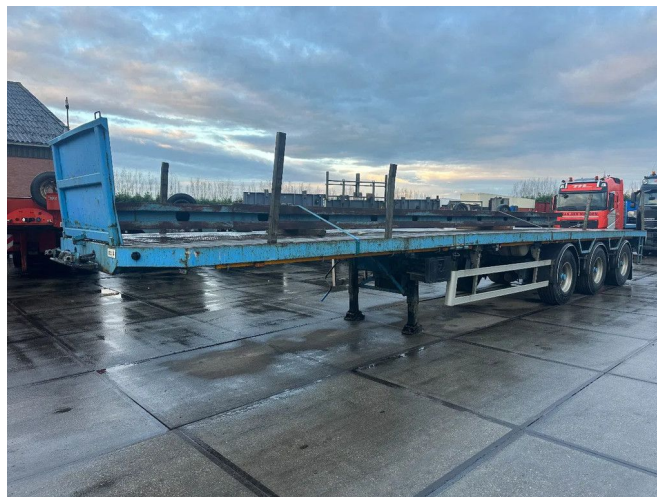

EKW 3 AXLE STEERING, dUBBLE EXTENDABLE TILL 30 METER

COMMON

Cena	Na ??danie ex VAT
Id	EK175070-G
Zrobi?	EKW
Typ	3 AXLE STEERING, dUBBLE EXTENDABLE TILL 30 METER
Rok	2004
Budowa	Otwarta skrzynia ?adunkowa
Waga brutto	48.000 kg

PROPERTIES

Pierwsza data rejestracji	19-11-2004
Tablica rejestracyjna	OH-78-SR
Numer identyfikacyjny pojazdu	YA9UKS34804175070
Liczba osi	3
Waga	9.510 kg
Wymiary konstrukcyjne (l/b/h)	
No?no??	38.490 kg
Szeroko??	255 cm

EKW 3 AXLE STEERING, dUBBLE EXTENDABLE TILL 30 M...

Referentienummer: EK175070-G

AKCESORIA

OPIS