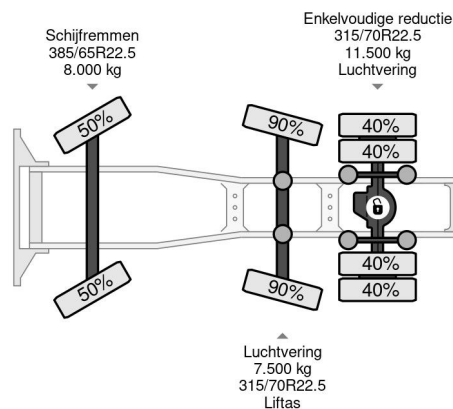

### COMMON

Cena	€ 57.950,- ex VAT
Id	VO876522
Zrobi?	Volvo
Typ	6X2 EURO 6D + STEERING AXLE + HYDRAULICS
Rok	2021
Przebieg	543.196 km
Budowa	Standardowy ci?gnik
Waga brutto	27.000 kg
Klasa emisji	6

Volvo FH 460 6X2 EURO 6D + STEERING AXLE + HYDRAU...

### PROPERTIES

Pierwsza data rejestracji	17-03-2021
Data wyga?ni?cia wa?no?ci motywu	17-03-2022
Tablica rejestracyjna	62-BXV-9
Paliwo	Diesel
Transmisja	Automatycznie
Numer identyfikacyjny pojazdu	YV2RTY0C6MA876522
Konfiguracja osi	6x2
Liczba osi	3
Waga	9.214 kg
Liczba butli	6
Moc kw	345
Moc	469
Rozstaw osi	410 cm
No?no??	17.786 kg
D?ugo??	650 cm
Szeroko??	255 cm