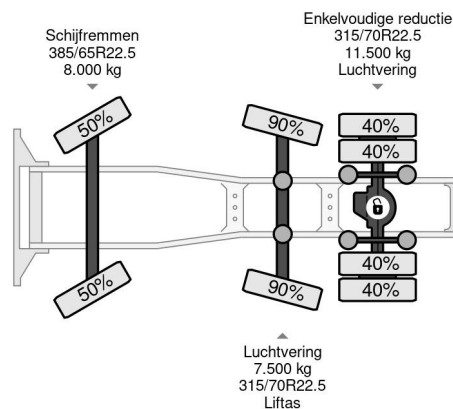

Volvo 6X2 EURO 6D + STEERING AXLE + HYDRAULICS

COMMON

Cena	€ 57.950,- ex VAT
Id	VO876522
Zrobi?	Volvo
Typ	6X2 EURO 6D + STEERING AXLE + HYDRAULICS
Rok	2021
Przebieg	543.196 km
Budowa	Standardowy ci?gnik
Waga brutto	27.000 kg
Klasa emisji	6

Volvo FH 460 6X2 EURO 6D + STEERING AXLE + HYDRAU...

Referentienummer: VO876522

PROPERTIES

Pierwsza data rejestracji	17-03-2021
Data wyga?ni?cia wa?no?ci motywu	17-03-2022
Tablica rejestracyjna	62-BXV-9
Paliwo	Diesel
Transmisja	Automatycznie
Numer identyfikacyjny pojazdu	YV2RTY0C6MA876522
Konfiguracja osi	6x2
Liczba osi	3
Waga	9.214 kg
Liczba butli	6
Moc kw	345
Moc	469
Rozstaw osi	410 cm
No?no??	17.786 kg
D?ugo??	650 cm
Szeroko??	255 cm