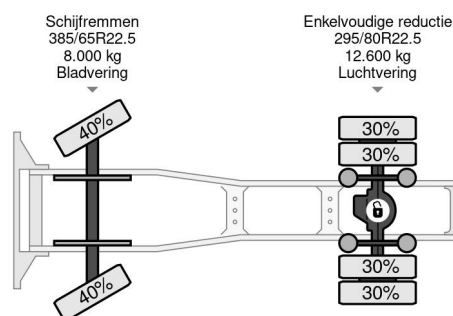

### COMMON

Cena	Na ??danie ex VAT
Id	DA059208
Zrobi?	DAF
Typ	4X2 - EURO 6 + FULL SPOILER + NL TRUCK
Rok	2015
Przebieg	1.084.134 km
Budowa	Standardowy ci?gnik
Waga brutto	20.500 kg
Klasa emisji	6

DAF XF 460 4X2 - EURO 6 + FULL SPOILER + NL TRUCK

### PROPERTIES

Pierwsza data rejestracji	22-04-2015
Data wyga?ni?cia wa?no?ci motywu	22-04-2025
Tablica rejestracyjna	61-BFS-5
Paliwo	Diesel
Transmisja	Automatycznie
Numer identyfikacyjny pojazdu	XLRTEH4300G059208
Konfiguracja osi	4x2
Liczba osi	2
Waga	8.237 kg
Liczba butli	6
Moc kw	340
Moc	462
Rozstaw osi	380 cm
No?no??	12.263 kg
D?ugo??	592 cm
Szeroko??	255 cm