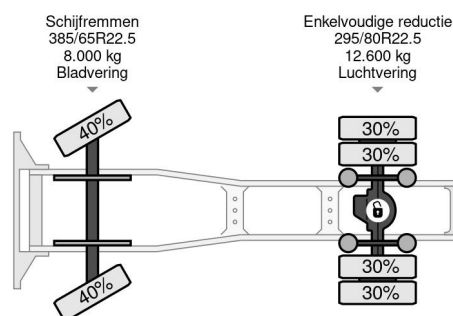

DAF 4X2 - EURO 6 + FULL SPOILER + NL TRUCK

COMMON

Cena	Na ??danie ex VAT
Id	DA059208
Zrobi?	DAF
Typ	4X2 - EURO 6 + FULL SPOILER + NL TRUCK
Rok	2015
Przebieg	1.084.134 km
Budowa	Standardowy ci?gnik
Waga brutto	20.500 kg
Klasa emisji	6

DAF XF 460 4X2 - EURO 6 + FULL SPOILER + NL TRUCK

Referentienummer: DA059208

PROPERTIES

Pierwsza data rejestracji	22-04-2015
Data wyga?ni?cia wa?no?ci motywu	22-04-2025
Tablica rejestracyjna	61-BFS-5
Paliwo	Diesel
Transmisja	Automatycznie
Numer identyfikacyjny pojazdu	XLRTEH4300G059208
Konfiguracja osi	4x2
Liczba osi	2
Waga	8.237 kg
Liczba butli	6
Moc kw	340
Moc	462
Rozstaw osi	380 cm
No?no??	12.263 kg
D?ugo??	592 cm
Szeroko??	255 cm