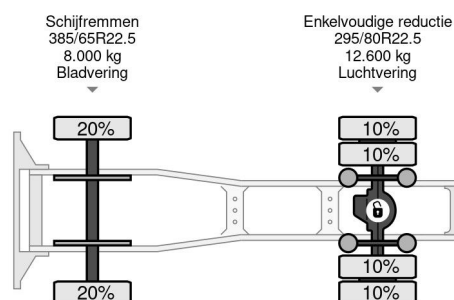

DAF 4X2 - EURO 6 + FULL SPOILER + NL TRUCK

COMMON

Cena	Na ??danie ex VAT
Id	DA059206
Zrobi?	DAF
Typ	4X2 - EURO 6 + FULL SPOILER + NL TRUCK
Rok	2015
Przebieg	979.526 km
Budowa	Standardowy ci?gnik
Waga brutto	20.500 kg
Klasa emisji	6

DAF XF 460 4X2 - EURO 6 + FULL SPOILER + NL TRUCK

Referentienummer: DA059206

PROPERTIES

Pierwsza data rejestracji	31-03-2015
Data wyga?ni?cia wa?no?ci motywu	11-01-2025
Tablica rejestracyjna	60-BFS-5
Paliwo	Diesel
Transmisja	Automatycznie
Numer identyfikacyjny pojazdu	XLRTEH4300G059206
Konfiguracja osi	4x2
Liczba osi	2
Waga	8.097 kg
Liczba butli	6
Moc kw	340
Moc	462
Rozstaw osi	380 cm
No?no??	12.403 kg
D?ugo??	592 cm
Szeroko??	255 cm