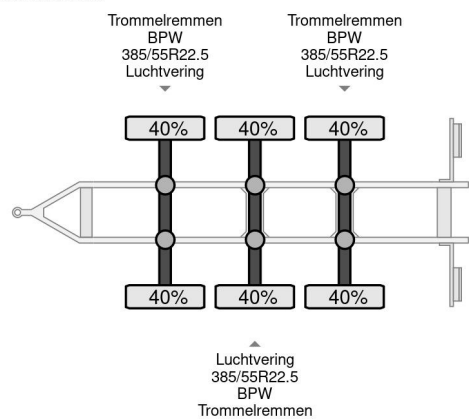

AKCESORIA

OPIS

VIDEO AVAILABLE