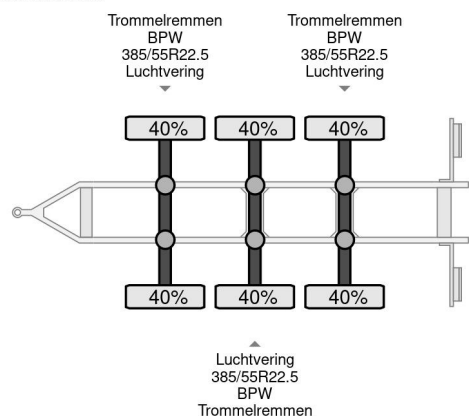

KEL-BERG D23B3 KIPPER 2011 3XBPW AXLE

COMMON

Cena	€ 8.950,- ex VAT
Id	KEE15774-2
Zrobi?	KEL-BERG
Typ	D23B3 KIPPER 2011 3XBPW AXLE
Rok	2011
Budowa	Wywrotka
Waga brutto	25.000 kg

PROPERTIES

Pierwsza data rejestracji	22-09-2011
Numer identyfikacyjny pojazdu	SKBD24B209KE15774
Liczba osi	3
Waga	5.100 kg
Wymiary konstrukcyjne (l/b/h)	
No?no??	19.900 kg

Kel-Berg D23B3 KIPPER 2011 3XBPW AXLE

Referentienummer: KEE15774-2

AKCESORIA

OPIS

VIDEO AVAILABLE