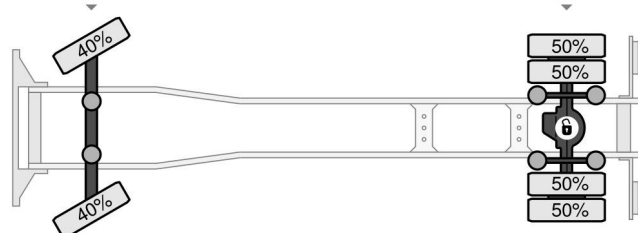

Mercedes-Benz 2027 4X2 DHOLLANDIA 3000 KG EURO 6 + WINCH TÜV TILL 05-2025

COMMON

Cena	€ 42.950,- ex VAT
Id	MB048253
Zrobi?	Mercedes-Benz
Typ	2027 4X2 DHOLLANDIA 3000 KG EURO 6 + WINCH TÜV TILL 05-2025
Rok	2016
Przebieg	449.686 km
Budowa	Transporter samochodów
Waga brutto	19.500 kg
Klasa emisji	6

Mercedes-Benz Antos 2027 4X2 DHOLLANDIA 3000 KG EU...

Referentienummer: MB048253

Schijfremmen
355/50R22.5
8.000 kg
Luchtvering

Enkelvoudige reductie
315/60R22.5
11.500 kg
Luchtvering

PROPERTIES

Pierwsza data rejestracji	23-05-2016
Data wyga?ni?cia wa?no?ci motywu	23-05-2025
Tablica rejestracyjna	53-BHG-6
Paliwo	Diesel
Transmisja	Automatycznie
Numer identyfikacyjny pojazdu	WDB96300310048253
Konfiguracja osi	4x2
Liczba osi	2
Waga	9.580 kg
Liczba butli	6
Moc kw	200
Moc	272
Rozstaw osi	610 cm
Wymiary konstrukcyjne (l/b/h)	
No?no??	9.920 kg
D?ugo??	1.085 cm
Szeroko??	255 cm