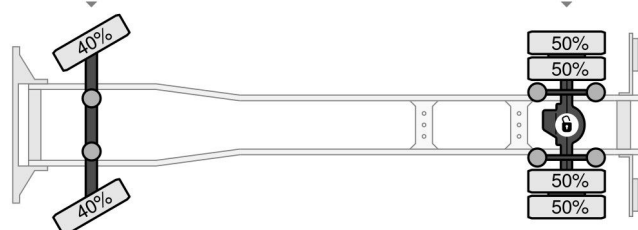

Mercedes-Benz 2027 4X2 DHOLLANDIA 3000 KG EURO 6 + WINCH TÜV TILL 05-2025

COMMON

Cena	Na ??danie ex VAT
Id	MB048253
Zrobi?	Mercedes-Benz
Typ	2027 4X2 DHOLLANDIA 3000 KG EURO 6 + WINCH TÜV TILL 05-2025
Rok	2016
Przebieg	449.686 km
Budowa	Transporter samochodów
Waga brutto	19.500 kg
Klasa emisji	6

MERCEDES-BENZ 2027 4X2 DHOLLANDIA 3000 KG EURO...

Referentienummer: MB048253

Schijfremmen
355/50R22.5
8.000 kg
Luchtvering

Enkelvoudige reductie
315/60R22.5
11.500 kg
Luchtvering

PROPERTIES

Pierwsza data rejestracji	23-05-2016
Data wyga?ni?cia wa?no?ci motywu	23-05-2025
Tablica rejestracyjna	53-BHG-6
Paliwo	Diesel
Transmisja	Automatycznie
Numer identyfikacyjny pojazdu	WDB96300310048253
Konfiguracja osi	4x2
Liczba osi	2
Waga	9.580 kg
Liczba butli	6
Moc kw	200
Moc	272
Rozstaw osi	610 cm
Wymiary konstrukcyjne (l/b/h)	
No?no??	9.920 kg
D?ugo??	1.085 cm
Szeroko??	255 cm